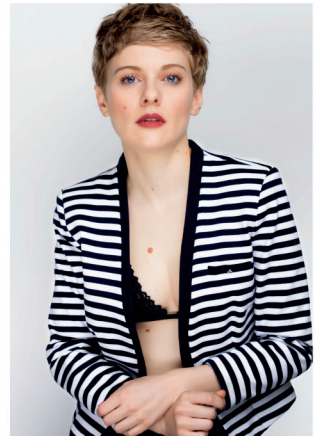

Nadja Felk

Größe 160 · Brust 80 · Taille 73 · Hüfte 92

Actress & Model www.nadjafelk.com