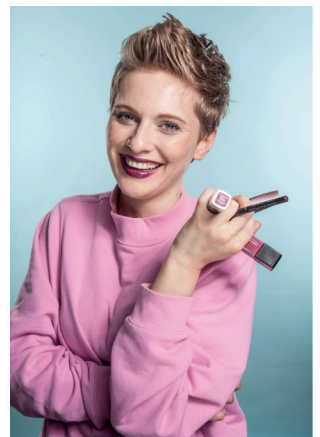

Nadja Felk

Größe 160 · Brust 80 · Taille 73 · Hüfte 92

Actress & Model www.nadjafelk.com