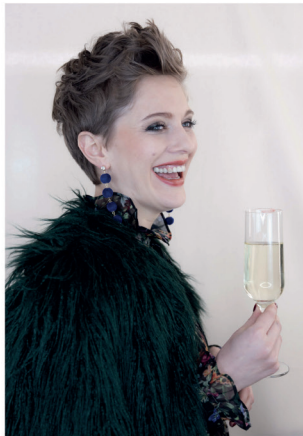

Nadja Felk

Größe 160 · Brust 80 · Taille 73 · Hüfte 92

Actress & Model www.nadjafelk.com